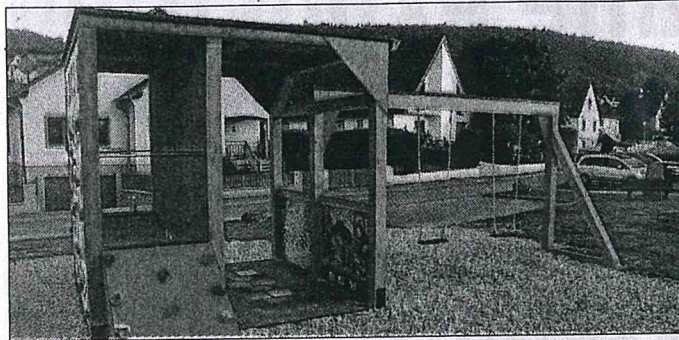

OFFWILLER

Une nouvelle aire de jeux inédite

La nouvelle aire de jeux est évolutive. D'autres éléments pourront s'y rajouter avec le temps. Photo DNA

La municipalité d'Offwiller vient de faire installer une nouvelle aire de jeux, dans le prolongement de la place de la Houlette. Par sa forme, son design et son mode de fonctionnement, ce nouvel équipement sort des sentiers battus, pour le plus grand plaisir des enfants.

L'aire de jeux en place jusque-là avait été installée en 2011. En raison des signes de vétusté, la municipalité d'Offwiller a pris la décision de la refaire à neuf. Les élus ont été séduits par une proposition qui leur avait été faite par l'entreprise Kube située à La Wantzenau.

Celle-ci visait un nouveau concept d'aires de jeux, composé de modules entièrement en bois traités pour résister aux intempéries. Grâce à sa forme car-

rée, cette aire, de fabrication 100 % française, est extensible à tout moment. Elle vient d'être installée à Offwiller à proximité de la place de la Houlette, laquelle regroupe dans le village l'ensemble des équipements sportifs.

Ce nouvel équipement, qui répond aux normes en vigueur, est destiné aux enfants âgés de 2 à 11 ans. D'un coût de 21 500 euros hors taxe, il a bénéficié d'une subvention versée par l'État à hauteur de 10 000 euros.